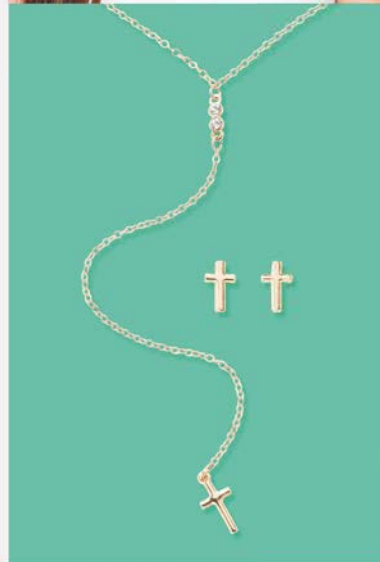

95133
Explosión Tropical
• Maracuyá
• Toronja • Vainilla

VENTA ANUAL

30863
COORDINADO AURA / 3 PZS
DE \$429.90

a \$309.90*

EL SET CONTIENE:

- **1 collar** mediano de 25 cm, con aplicación de baño dorado.
- **Dije en forma de gota** con cristal en tono natural.
- **1 par de aretes** de 1 cm cada uno.